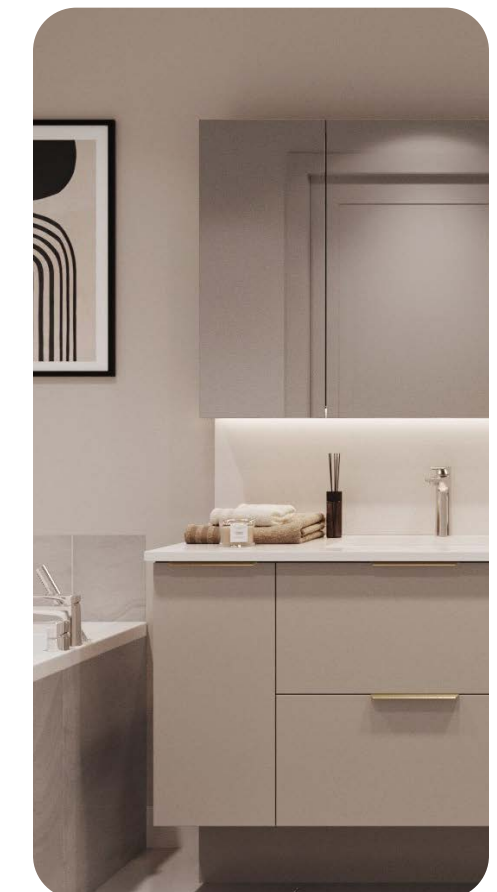

OPTION
Sous les armoires hautes
de la cuisine, îlot et salle
de bain secondaire   Under the upper kitchen
cabinets, kitchen island
and guest bathroom

Avertissement

Votre station de recharge est équipée pour recevoir spécifiquement ce chargeur de voiture électrique. Si vous souhaitez vous procurer vous-même un chargeur, le gestionnaire d'immeuble vous fournira les informations requises pour faire l'achat de ce même modèle. Aucun autre type de chargeur ne sera accepté.

Disclaimer

Your charging station is equipped specifically to receive this electric car charger. If you wish to purchase a charger yourself, the building manager will provide you with the information you need to purchase the same model. No other type of charger will be accepted.