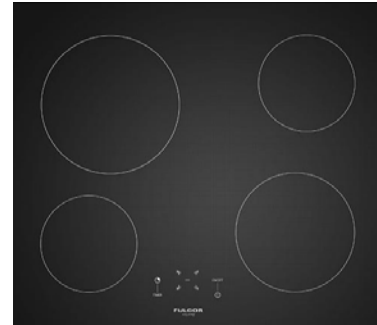

Plaque de cuisson
24"
Verre noir

Cooking surface
24"
Black glass

Réfrigérateur
24"
Panneau de finition

Refrigerator
24"
Finishing panel

Four
24"
Acier Inoxydable

Oven
24"
Stainless Steel

Hotte
21"
Acier inoxydable