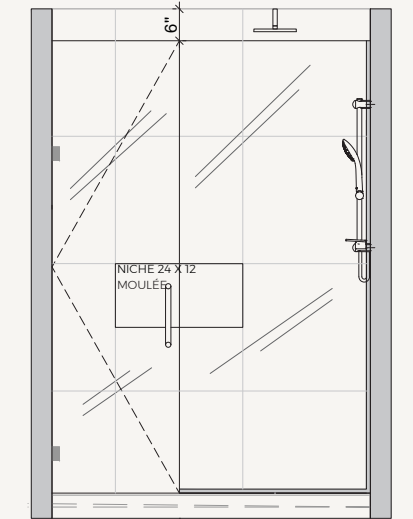

Bath and shower kit
Shower rail
Shower head
Bathtub spout
Chrome
If applicable, according to plan

Toilette
Double chasse
Porcelaine blanche

Toilet
Dual flush
White porcelain

Panneau de verre
Fixe pour douche et bain douche

Glass pannel
Fixed for shower-bath and shower

OPTION

Porte coulissante
pour bain douche

Sliding door
for bathtub shower

OPTION

Porte battante de douche sur penture

Swing shower door on hinges

OPTION