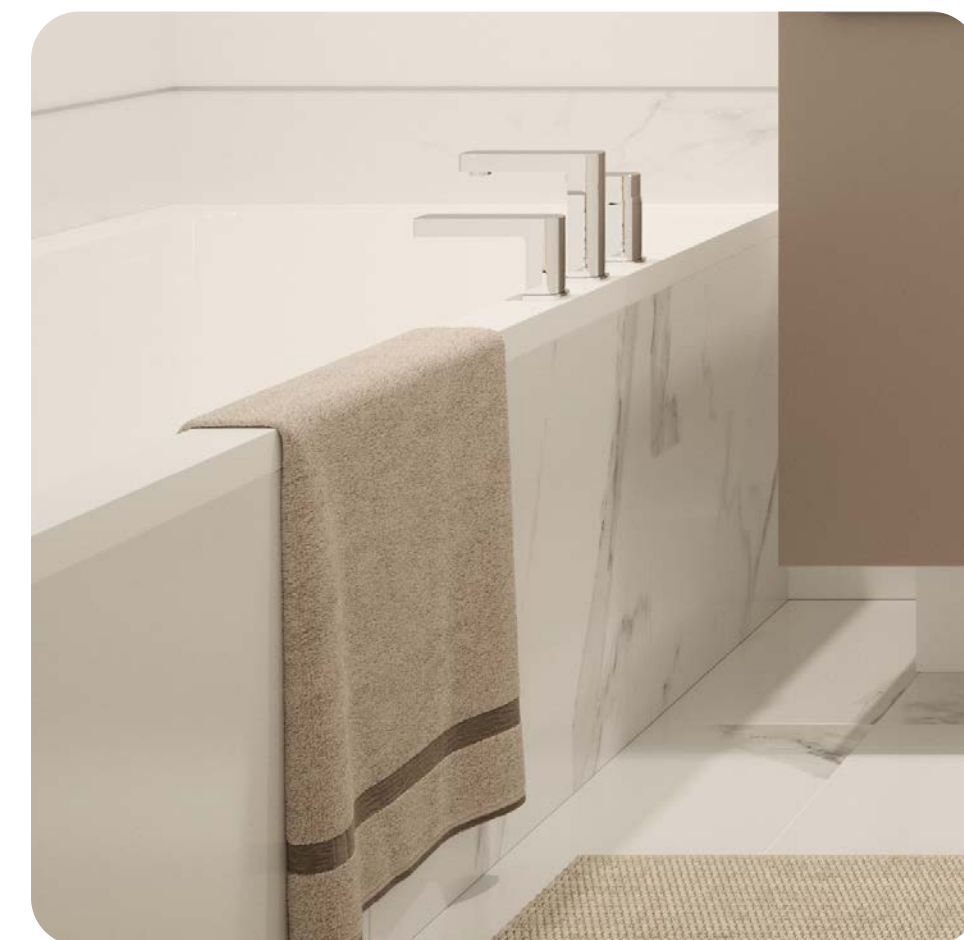

Robinet
Monotrou
Noir

Faucet
Single fixture
Black

Lavabo Porcelaine
Installation
sous comptoir
Blanc

Acrylic bathtub
White
If applicable,
according to plan

Porcelaine Sink
Undermount sink
White

Ensemble Bain
Robinet de bain
3 morceaux avec
douchette

Chrome
Si applicable, se
référer au plan

Bath kit
3-piece bath
faucet trim with
handheld shower
head
Chrome
If applicable,
according to plan

Bain en acrylique
Blanc
Si applicable, se
référer au plan